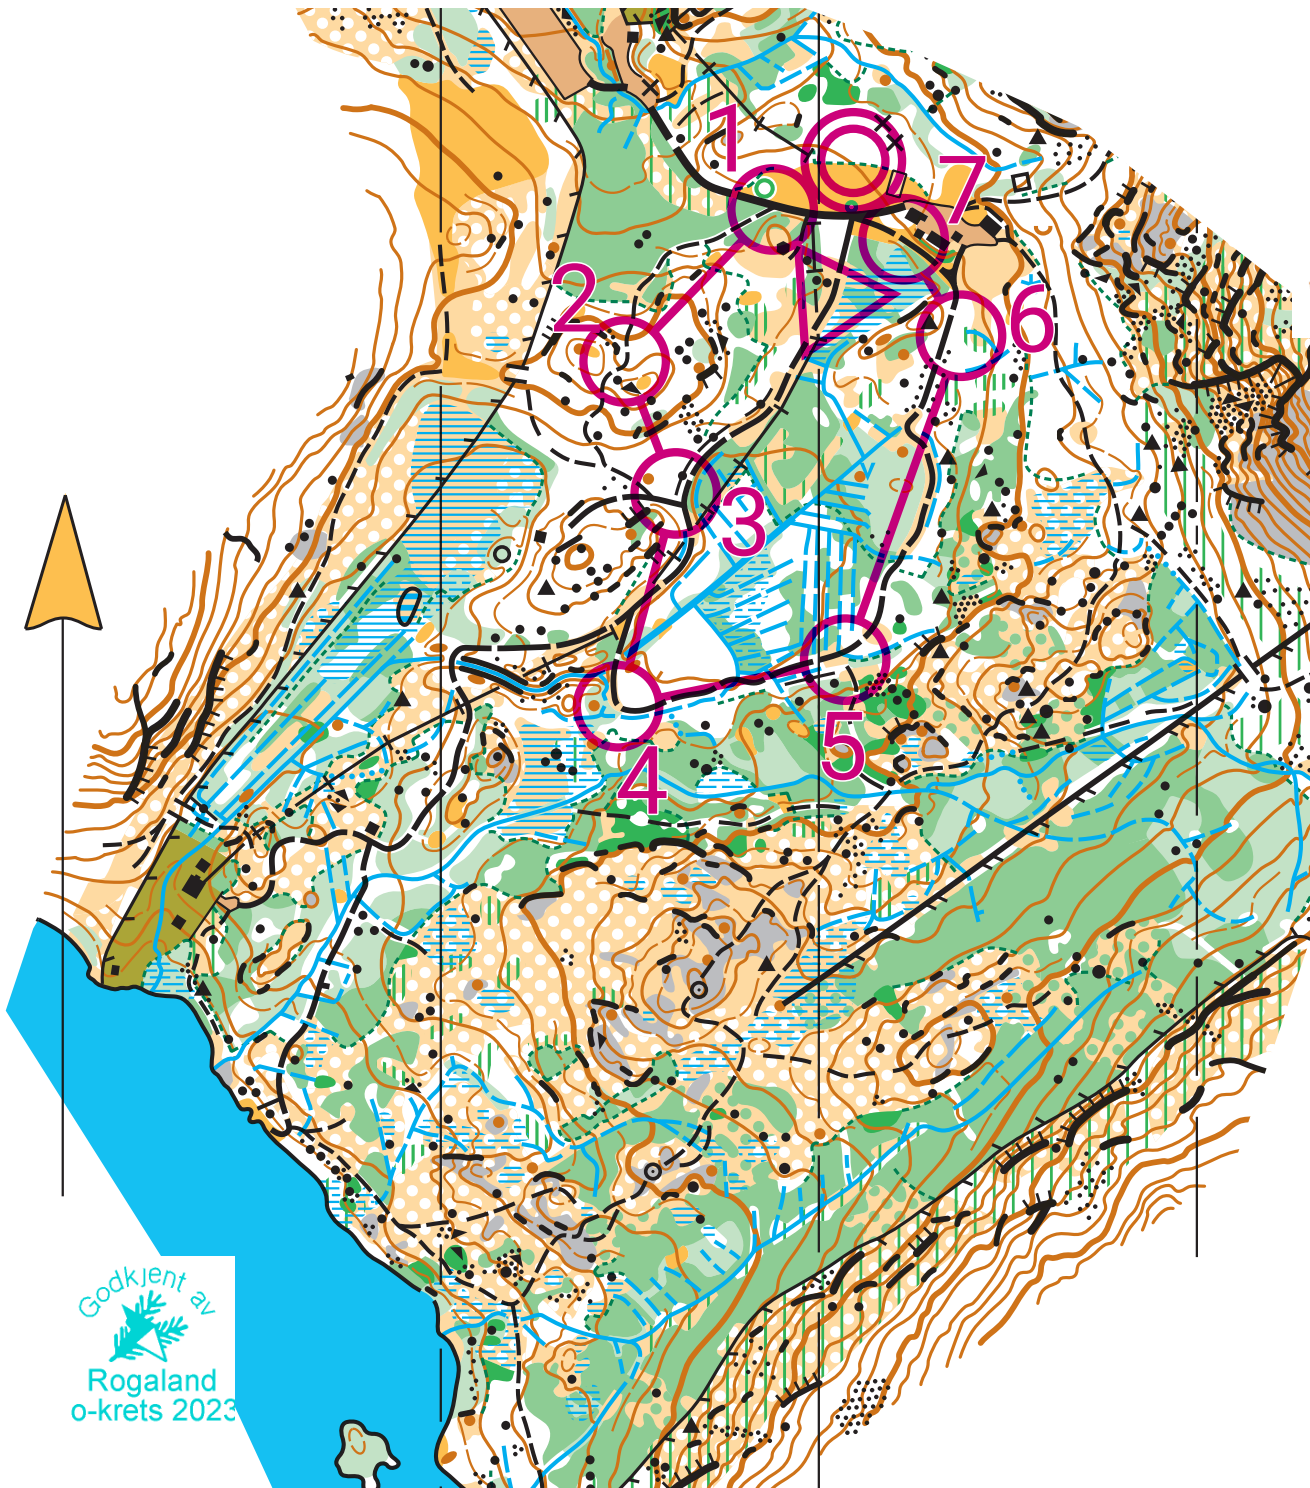

ALSVIG

Stavanger OK

Målestokk 1:5000

Ekvidistanse 5m

Utgitt 2023

Ingen misvisning

Rankingfinale 30.sept.2023

Løype 8		1,0 km			
▷					Start:
1	166	/ - /	Y		Vei og sti dele
2	136	- / -	<		Kne sti
3	145	▒		⊥	S ende steingjerde
4	144	- / -	<		Kne sti
5	167	- / -	Y		Sti dele
6	165	▒		•○	V side tett skog
7	162	⊙		○	SØ del åpning
		○	Y	60 m	→ ⊙
					Oppfangende merking 60 m før mål