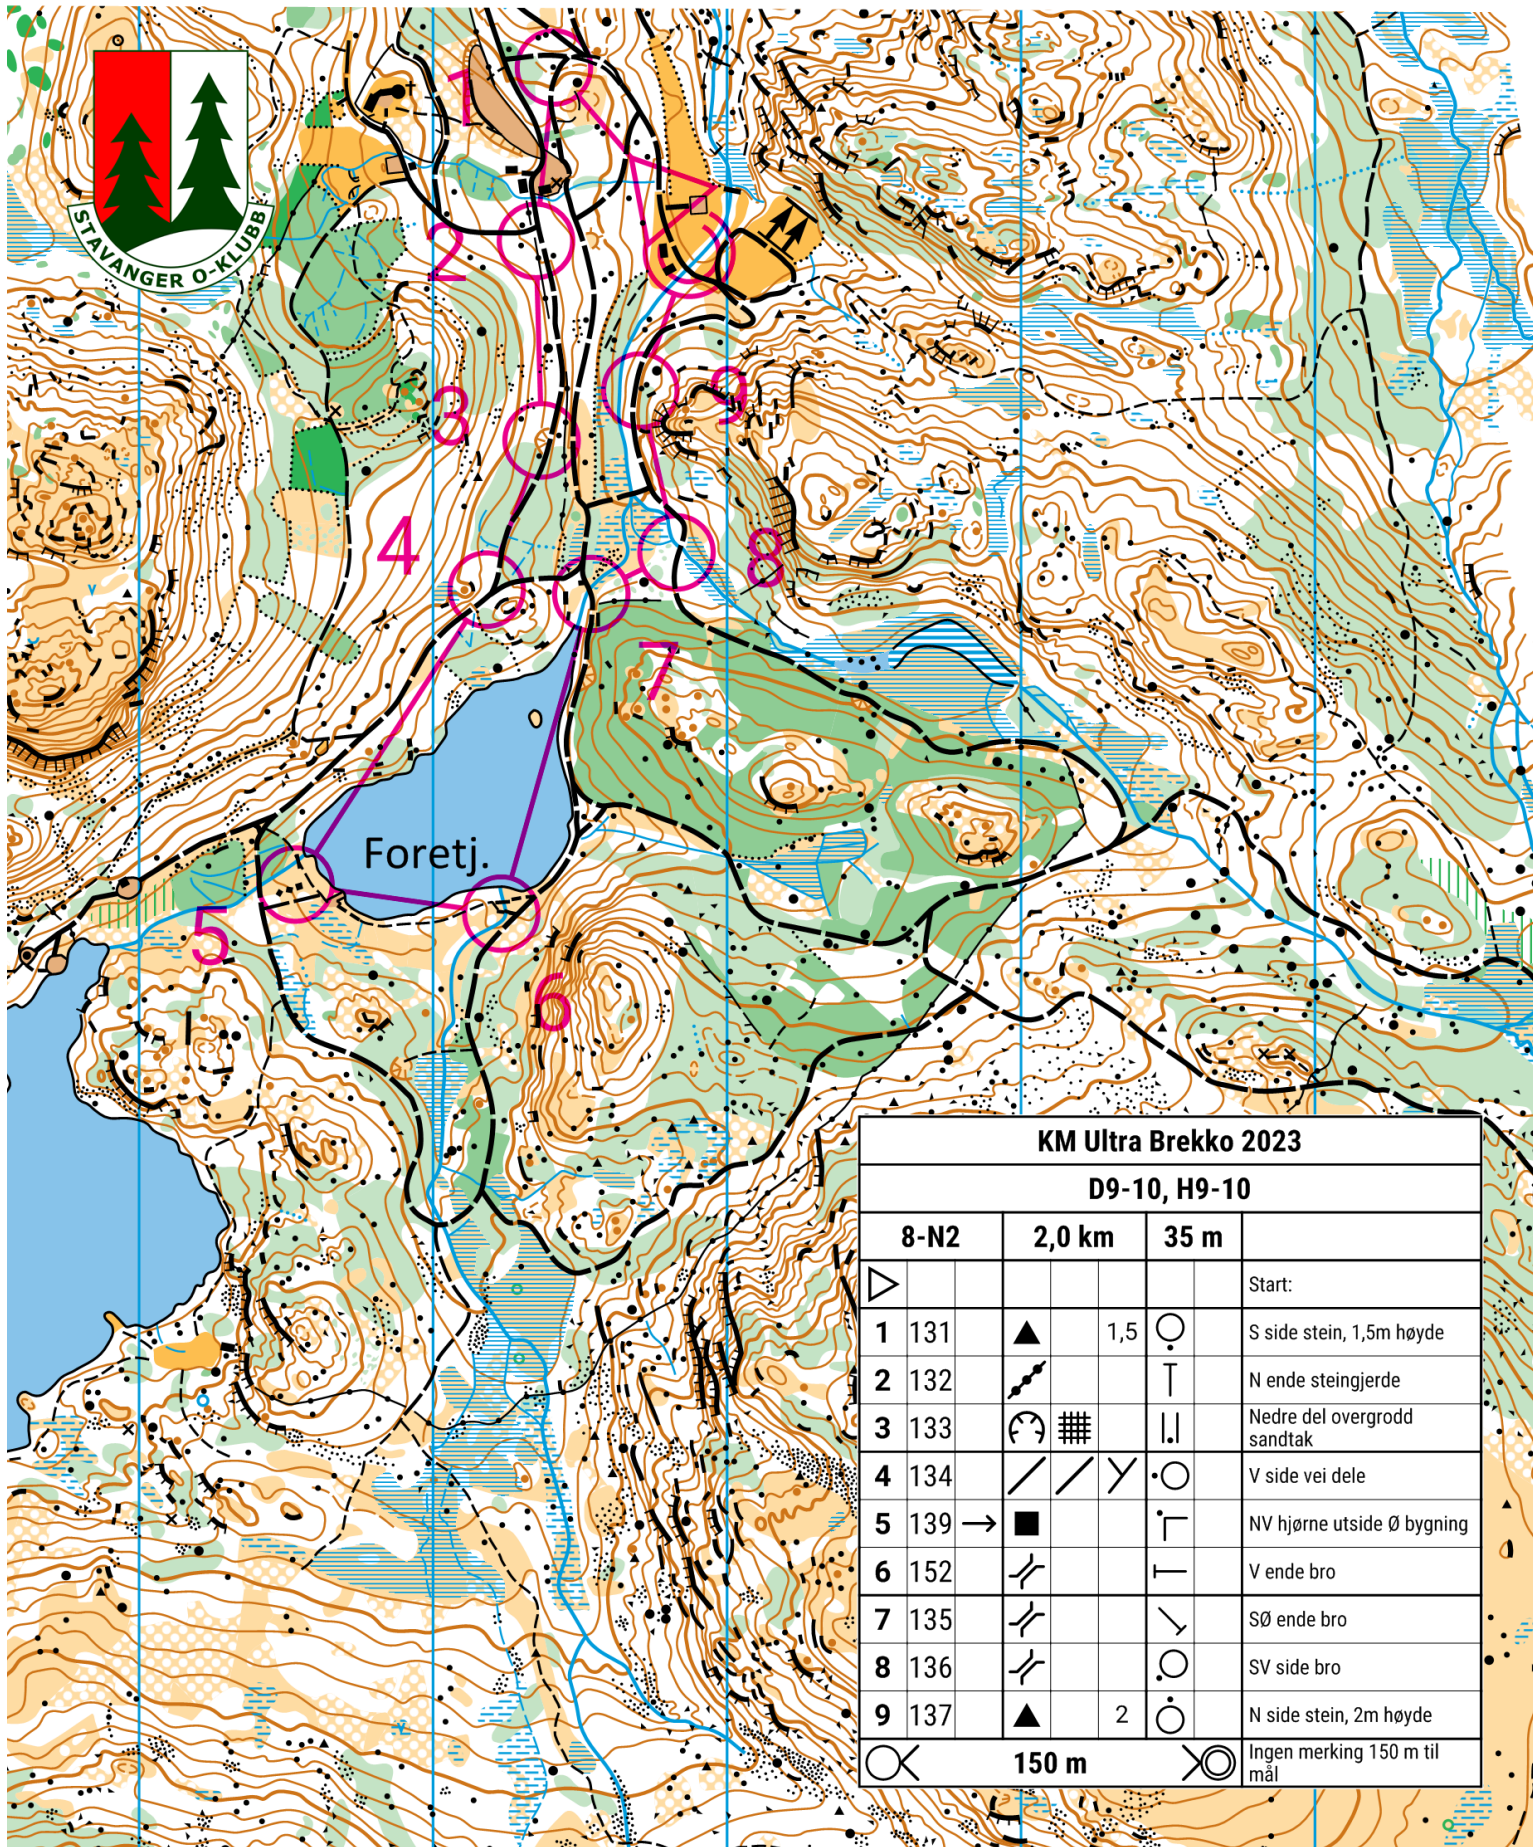

# KM ultralang 10. juni 2023

Utsnitt av Brekkeheia

Utgitt 2007 oppdatert 2023

Målestokk: 1:7500

Ekvidistanse: 5 m