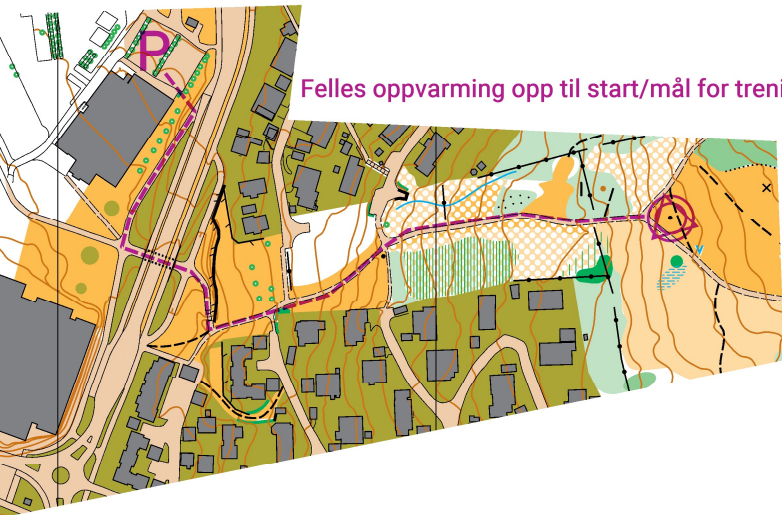

Parkering og oppmøte ved Tastarustå idrettshall (P på kartet).

Felles oppvarming opp til start/mål for treninga (Trekant og dobbel sirkel på kartet)